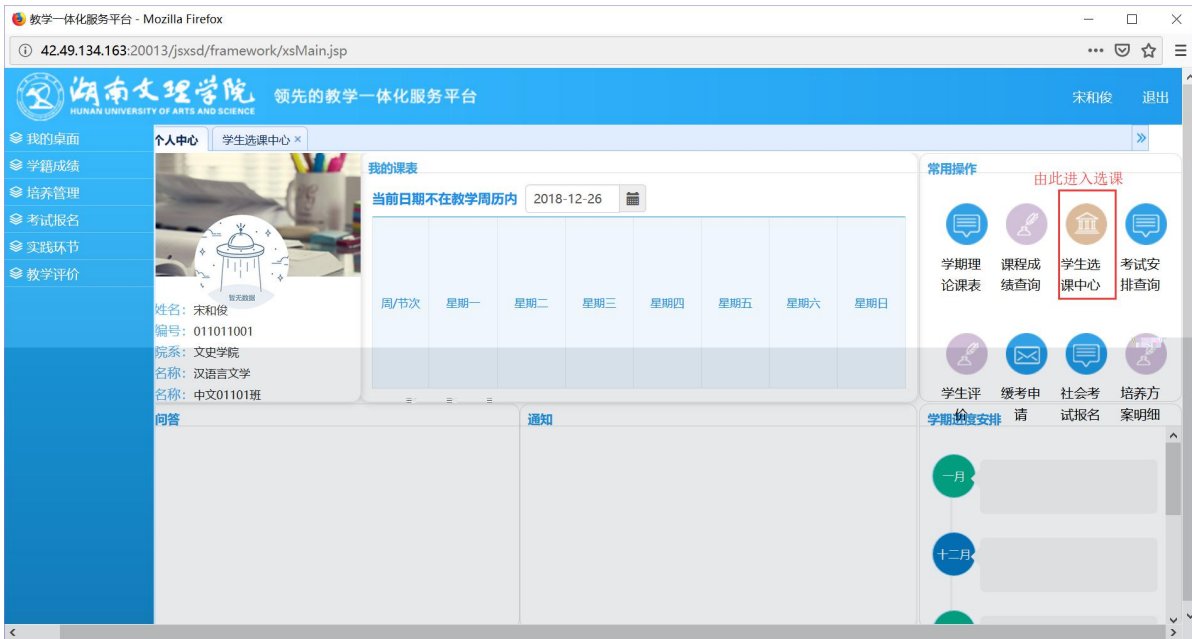

### 用户登录

请输入账号

请输入密码

忘记密码

登录

温馨提示: 推荐使用IE9以上浏览器以及360极速模式。

Copyright © 2017 湖南蓝盾科技发展有限公司 (R4.4)

选课学分情况